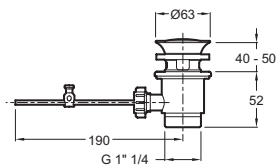

**E37045**

**Коллекция:** CUFF

**Отделки\*:**

CP - Хром

**Общие характеристики:**

**Технические характеристики**

- ВЕС: 1,5 кг
- ТИП: Однорычажный
- ВЫСОТА ПОД ИЗЛИВОМ: 134 мм
- ПОДКЛЮЧЕНИЕ: С гибкой подводкой
- СЛИВ: С донным клапаном
- УСТАНОВКА: 1 отверстие
- ТИП УСТАНОВКИ: 1 отверстие
- РАСХОД ВОДЫ: 5 л/мин
- РАССТОЯНИЕ МЕЖДУ ЦЕНТРОМ ИЗЛИВА И ЦЕНТРАЛЬНОЙ ОСЬЮ КОРПУСА: 99 мм
- МЕХАНИЗМ: Керамический картридж
- ОДНОРЫЧАЖНЫЙ СМЕСИТЕЛЬ: 0
- ГАРАНТИЯ НА ОТДЕЛКУ: 10 лет

**Технический чертёж**

Спецификация продукта: Однорычажный смеситель для биде. E37045. Коллекция: CUFF. ВЕС: 1,5 кг. ТИП УСТАНОВКИ: 1 отверстие. ТИП: Однорычажный. РАСХОД ВОДЫ: 5 л/мин. ВЫСОТА ПОД ИЗЛИВОМ: 134 мм. РАССТОЯНИЕ МЕЖДУ ЦЕНТРОМ ИЗЛИВА И ЦЕНТРАЛЬНОЙ ОСЬЮ КОРПУСА: 99 мм. ПОДКЛЮЧЕНИЕ: С гибкой подводкой. МЕХАНИЗМ: Керамический картридж. СЛИВ: С донным клапаном. ОДНОРЫЧАЖНЫЙ СМЕСИТЕЛЬ: 0. УСТАНОВКА: 1 отверстие. ГАРАНТИЯ НА ОТДЕЛКУ: 10 лет.