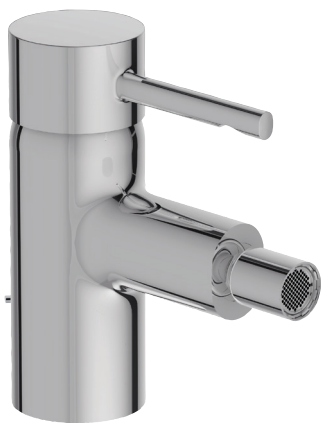

**E37045**

**Коллекция:** CUFF

**Отделки\*:**

CP - Хром

**Общие характеристики:**

**Технические характеристики**

- ВЕС: 1,5 кг
- ТИП: Однорычажный
- ВЫСОТА ПОД ИЗЛИВОМ: 134 мм
- ПОДКЛЮЧЕНИЕ: С гибкой подводкой
- СЛИВ: С донным клапаном
- УСТАНОВКА: 1 отверстие
- ТИП УСТАНОВКИ: 1 отверстие
- РАСХОД ВОДЫ: 5 л/мин
- РАССТОЯНИЕ МЕЖДУ ЦЕНТРОМ ИЗЛИВА И ЦЕНТРАЛЬНОЙ ОСЬЮ КОРПУСА: 99 мм
- МЕХАНИЗМ: Керамический картридж
- ОДНОРЫЧАЖНЫЙ СМЕСИТЕЛЬ: 0
- ГАРАНТИЯ НА ОТДЕЛКУ: 10 лет

**Технический чертёж**

Спецификация продукта: Однорычажный смеситель для биде. E37045. Коллекция: CUFF. ВЕС: 1,5 кг. ТИП УСТАНОВКИ: 1 отверстие. ТИП: Однорычажный. РАСХОД ВОДЫ: 5 л/мин. ВЫСОТА ПОД ИЗЛИВОМ: 134 мм. РАССТОЯНИЕ МЕЖДУ ЦЕНТРОМ ИЗЛИВА И ЦЕНТРАЛЬНОЙ ОСЬЮ КОРПУСА: 99 мм. ПОДКЛЮЧЕНИЕ: С гибкой подводкой. МЕХАНИЗМ: Керамический картридж. СЛИВ: С донным клапаном. ОДНОРЫЧАЖНЫЙ СМЕСИТЕЛЬ: 0. УСТАНОВКА: 1 отверстие. ГАРАНТИЯ НА ОТДЕЛКУ: 10 лет.