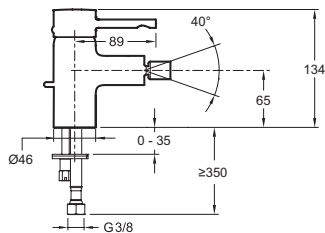

**E37045**

**Коллекция:** CUFF

**Отделки\*:**

CP - Хром

**Общие характеристики:**

**Технические характеристики**

- ВЕС: 1,5 кг
- ТИП: Однорычажный
- ВЫСОТА ПОД ИЗЛИВОМ: 134 мм
- ПОДКЛЮЧЕНИЕ: С гибкой подводкой
- СЛИВ: С донным клапаном
- УСТАНОВКА: 1 отверстие
- ТИП УСТАНОВКИ: 1 отверстие
- РАСХОД ВОДЫ: 5 л/мин
- РАССТОЯНИЕ МЕЖДУ ЦЕНТРОМ ИЗЛИВА И ЦЕНТРАЛЬНОЙ ОСЬЮ КОРПУСА: 99 мм
- МЕХАНИЗМ: Керамический картридж
- ОДНОРЫЧАЖНЫЙ СМЕСИТЕЛЬ: 0
- ГАРАНТИЯ НА ОТДЕЛКУ: 10 лет

**Технический чертёж**

Спецификация продукта: Однорычажный смеситель для биде. E37045. Коллекция: CUFF. ВЕС: 1,5 кг. ТИП УСТАНОВКИ: 1 отверстие. ТИП: Однорычажный. РАСХОД ВОДЫ: 5 л/мин. ВЫСОТА ПОД ИЗЛИВОМ: 134 мм. РАССТОЯНИЕ МЕЖДУ ЦЕНТРОМ ИЗЛИВА И ЦЕНТРАЛЬНОЙ ОСЬЮ КОРПУСА: 99 мм. ПОДКЛЮЧЕНИЕ: С гибкой подводкой. МЕХАНИЗМ: Керамический картридж. СЛИВ: С донным клапаном. ОДНОРЫЧАЖНЫЙ СМЕСИТЕЛЬ: 0. УСТАНОВКА: 1 отверстие. ГАРАНТИЯ НА ОТДЕЛКУ: 10 лет.